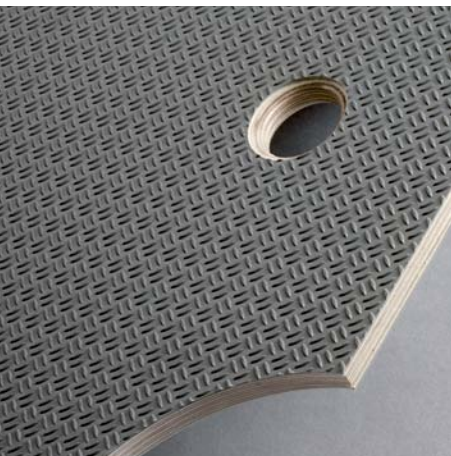

UPM Vaneriliiketoiminta

Niemenkatu 16
PL 203
15141 Lahti
Puh. 0204 15 113
Fax 0204 15 112

www.wisa.fi
www.upm-kymmene.fi

UPM kehittää tuotteitaan jatkuvasti. Pidätämme oikeuden muuttaa tuotetietoja sitoumuksetta.