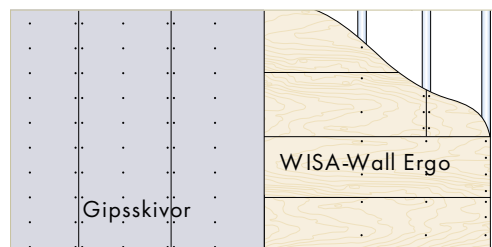

Montering av skivor med regelavstånd 600 mm måste skarvningen ske på regeln.

Spik- och skruvavstånd i mm

Från kant minst	I kant högst	inre rader högst
Minst 10 mm	150	300

Monteringsanvisningar

Skivorna fylls på nedifrån och upp, lämna 1–2 mm avstånd mellan skivorna. Skruva fast skivorna genom falsarna. Fixera skivan med en skruv intill falsen. Lämna 5–10 mm regelstöd för nästa skiva.

Fixera två skivor enkelt och snabbt genom att skruva genom falsarna. Lämna 1–2 mm avstånd mellan skivorna.

Miljö

WISA-produkter är tillverkade i Europa i enlighet med de strängaste kraven på hållbart skogsbruk. Genom att välja WISA kan våra kunder känna sig trygga med att deras plywood och faner endast hämtas från lagliga källor och att produkterna överensstämmer med alla relevanta normer och regler, inklusive European Union Timber Regulation (EUTR).

UPM leder integrationen av bio- och skogsindustrin mot en miljömässigt hållbar framtid som kännetecknas av innovation, ansvar och resurseffektivitet.

Övrig information

Trä är ett levande material och varje skiva är unik. En bild eller ett prov är inte representativ för alla skivor avseende, färger, skifningar, ådringar etc.

För mer information om installation, underhåll, avfallshantering, miljöfrågor etc., se den mer detaljerade produktsidan på www.wisaplywood.com eller kontakta din leverantör eller UPM.

UPM Plywood

www.wisaplywood.com/se
www.upm.com

På UPM har vi som policy att ständigt vidareutveckla oss. Vi förbehåller oss rätten att ändra produktspecifikationer utan föregående varning.